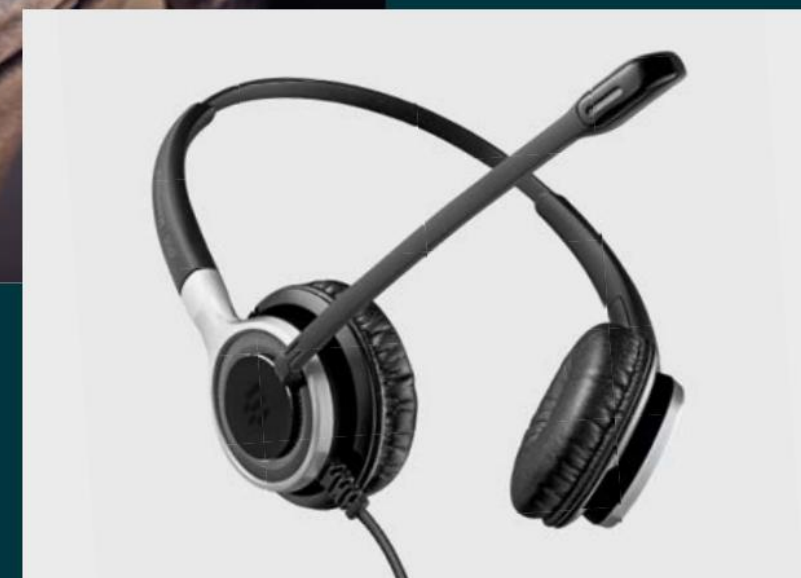

# IMPACT 600 系列

IMPACT 600 系列耳機均為有線的高端耳機，專為註重品質的呼叫中心和需要出色音質的辦公室專業人員而設計。

IMPACT 600系列耳機採用高品質的堅固設計，可提供一流的音質。所有產品均採用EPOS Voice™技術和超降噪麥克風，帶來清晰的聆聽體驗。IMPACT 600 耳機提供全天候的舒適貼合性和堅固的質感，即使在嘈雜的呼叫中心或辦公室環境中，也能呈現一流的音質、美觀的設計讓其在競爭中脫穎而出。配備這款耳機，可彰顯您對員工和客戶的重視。

## 主要優點和特性

出色的音質，成就清晰的通話超降噪麥克風可在開放式辦公室環境中提供完美的語音輸出\*，加上主動降噪功能可提高舒適度和工作效率

力求完美的高品質設計  
拉絲鋁和不銹鋼組件、Vectran™ 增強線纜以及一體式頭帶結構，滿足應力點處的最大強度。

便捷的呼叫處理  
接近傳感器技術\*和線上呼叫控件\*\*，可實現輕鬆的呼叫管理

易於存放和攜帶  
配有可折疊式耳罩和便攜袋

出色的佩戴舒適度  
人造革耳墊帶來全天候的舒適度和強勁的聲音

## 附加優點與特性

多媒體和音樂收聽- 自動聲音增強配置\*\*

個性化適配- 帶有數字指示的擴展頭帶，可進行精確調節

保護您的聽力免受音爆損傷-採用EPOSActiveGard®技術

安心無虞-3年全球聯保

\* 僅適用於IMPACT SC 660 ANC USB 款型

\*\* 適用於USB 款型